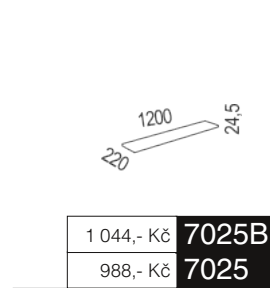

police závěsná 1200 mm