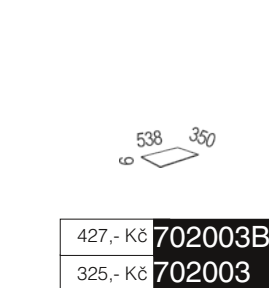

obývací pokoj | living room

osvětlení

police závěsná 600 mm

police závěsná 1200 mm

police 690 mm
do elementů: 7155, 7156

police 640 mm
do elementu: 7210

police 540 mm
pro: 7445, 7428, 7434, 7408, 7412

police 690 mm skleněná
pro: 7155, 7156, 7192, 7193

police 640 mm skleněná
pro: 7210, 7214

police 540 mm skleněná
pro: 7434, 7444, 7445

police 1090 mm skleněná
pro: 7428

konferenční stůl

konferenční stůl

jídelní stůl 140 x 85 cm

jídelní stůl 160 x 85 cm

jídelní stůl 180 x 85 cm