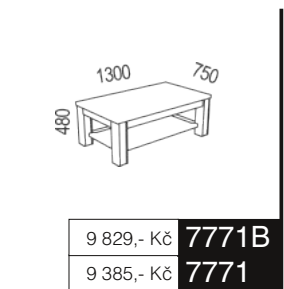

police 640 mm skleněná
pro: 7210, 7214

police 540 mm skleněná
pro: 7434, 7444, 7445

police 1090 mm skleněná
pro: 7428

konferenční stůl

konferenční stůl

jídelní stůl 140 x 85 cm

jídelní stůl 160 x 85 cm

jídelní stůl 180 x 85 cm