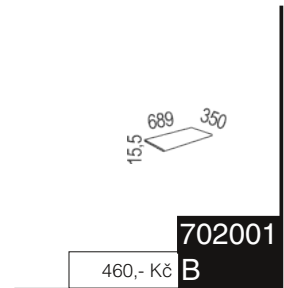

police 690 mm
do elementů: 7155, 7156