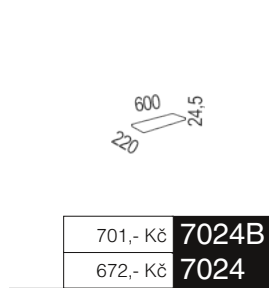

police závěsná 600 mm