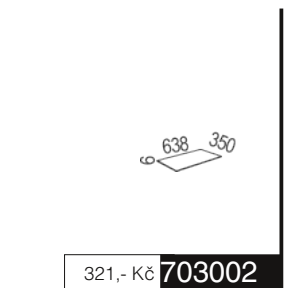

police 640 mm skleněná
pro: 7210, 7214

police 540 mm skleněná
pro: 7434, 7444, 7445

police 1090 mm skleněná
pro: 7428

konferenční stůl

konferenční stůl

jídelní stůl 140 x 85 cm

jídelní stůl 160 x 85 cm

jídelní stůl 180 x 85 cm