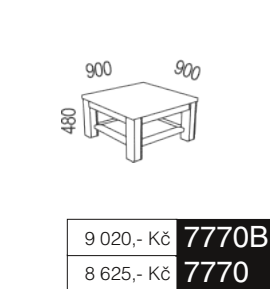

obývací pokoj | living room

osvětlení

police závěsná 600 mm

police závěsná 1200 mm

police 690 mm
do elementů: 7155, 7156

police 640 mm
do elementu: 7210

police 540 mm
pro: 7445, 7428, 7434, 7408, 7412

police 690 mm skleněná
pro: 7155, 7156, 7192, 7193

police 640 mm skleněná
pro: 7210, 7214

police 540 mm skleněná
pro: 7434, 7444, 7445

police 1090 mm skleněná
pro: 7428

konferenční stůl

konferenční stůl

jídelní stůl 140 x 85 cm

jídelní stůl 160 x 85 cm

jídelní stůl 180 x 85 cm