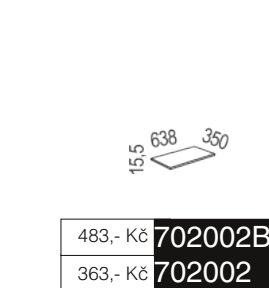

police 640 mm
do elementu: 7210